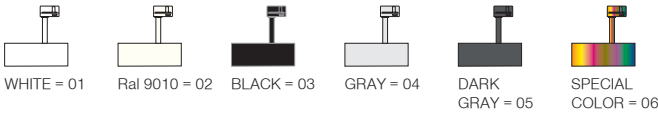

3 / Product Color / Ürün Renk