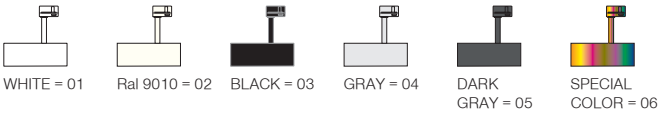

3 / Product Color / Ürün Renk