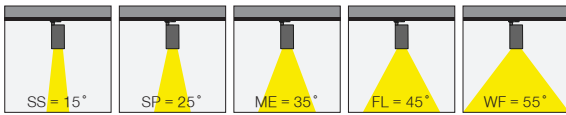

Silindir Zoom Midi

COB Led Tracklight Series / COB Led Rayspot Serisi

3 / Product Color / Ürün Renk

Reflector Angle / Reflektör Açısı

Technical Drawing / Teknik Çizim

* See page 169 for ldt files. / Işık eğrileri için sayfa 169 bakınız.