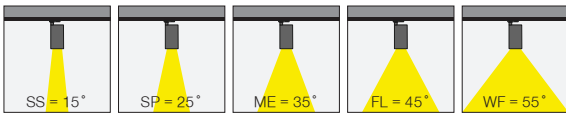

Avolux Silindir Zoom serisindeki özel mekanizma ve lens sayesinde 15° den 50° ye kadar açı kontrol olanağı sağlar.

Silindir Zoom Maxi

3 / Product Color / Ürün Renk

Reflector Angle / Reflektör Açısı

* See page 169 for ldt files. / Işık eğrileri için sayfa 169 bakınız.