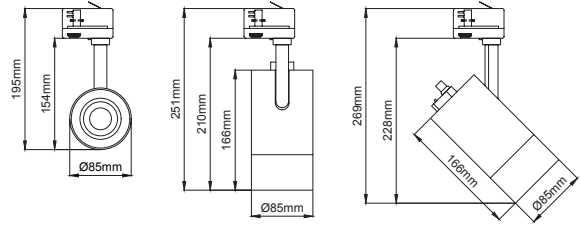

Avolux Silindir Zoom serisindeki özel mekanizma ve lens sayesinde 15° den 50° ye kadar açı kontrol olanağı sağlar.

Silindir Zoom Maxi

3 / Product Color / Ürün Renk

Reflector Angle / Reflektör Açısı

* See page 169 for ldt files. / Işık eğrileri için sayfa 169 bakınız.

Technical Drawing / Teknik Çizim

Silindir Zoom Maxi / I01.MLT.18950

* Code example / Kod örneği:

I01.MLT.18950 . 25 . 01

1- Product code / Armatür kodu

2- Power / Güç

3- Colour / Ürün renk

Power / Güç	CRI	Order Code / Sipariş Kodu	Kelvin	Lümen T _c =50° Lümen
25W	CRI>80	I01.MLT.18950 . (..) . (...) . (..) . (..)	2700K	1600
			3000K	1700
			3500K	1800
			4000K	2000
			5000K	X
	CRI>90		2700K	1724
			3000K	1830
			3500K	1935
			4000K	2164
			5000K	X
CRI>98	I01.MLT.18950 . (..) . (...) . (..) . (..)	2700K	X	
		3000K	X	
		4000K	X	